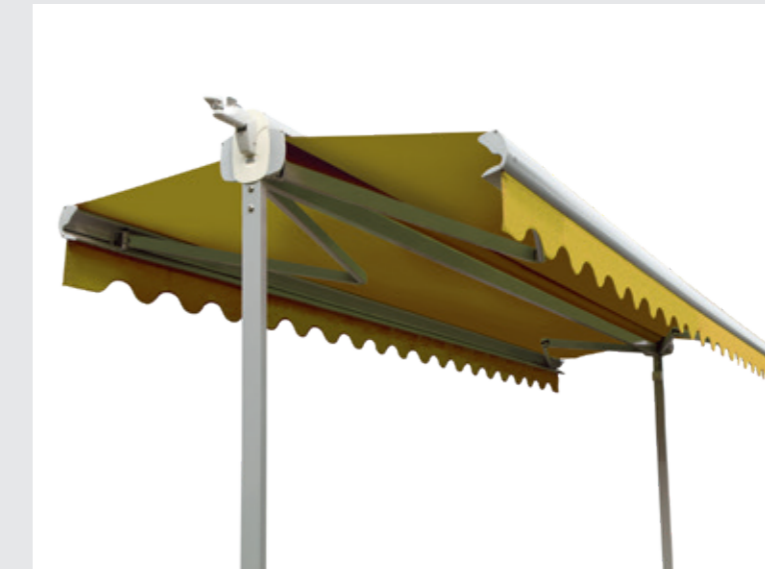

## DUAL MARKISE 290

GROSSE FLÄCHE  
MIT SYMMETRIE

Beeindruckend in der Größe, komfortabel in der Anwendung: Die Dual Markise 290 fährt gleichzeitig zu beiden Seiten aus.

Sie ist standardmäßig mit einer hochwertigen Somfy-Motorisierung ausgestattet.