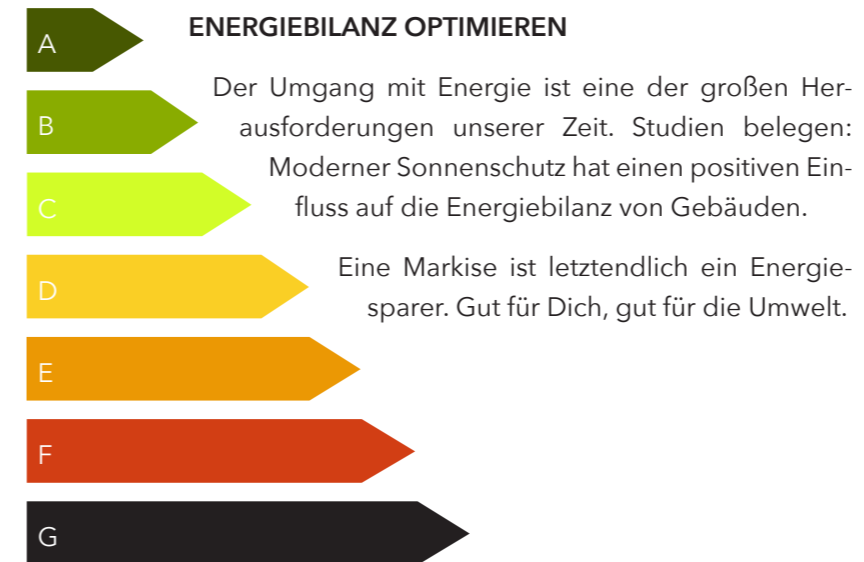

KÜHL-ENERGIE SPAREN

Zunehmend werden Klimaanlage in Privathäusern und Bürogebäuden installiert. Eine kostspielige Entwicklung mit großen Auswirkungen auf den Energieverbrauch. Eine Markise hält Sonne und Hitze von Deinen Räumen fern.

HEIZ-ENERGIE VERRINGERN

An kalten sonnigen Tagen können die Strahlen der Sonne genutzt werden, um Innenräume zu erwärmen. Die intelligente Steuerung von Markisen unterstützt diesen Effekt.

SONNENLICHT NUTZEN

Eine automatische Steuerung der Markise reduziert den Bedarf an künstlichem Licht.

MARKISEN AUTOMATISIEREN

Wind- und Sonnensensoren reagieren in Echtzeit auf Wetterveränderungen, wodurch Deine Markise bei jeder Witterung bestmöglich positioniert ist.

Zeitschaltuhren steuern Deine Markise automatisch und erhöhen den Sicherheitsaspekt, falls niemand zu Hause ist.